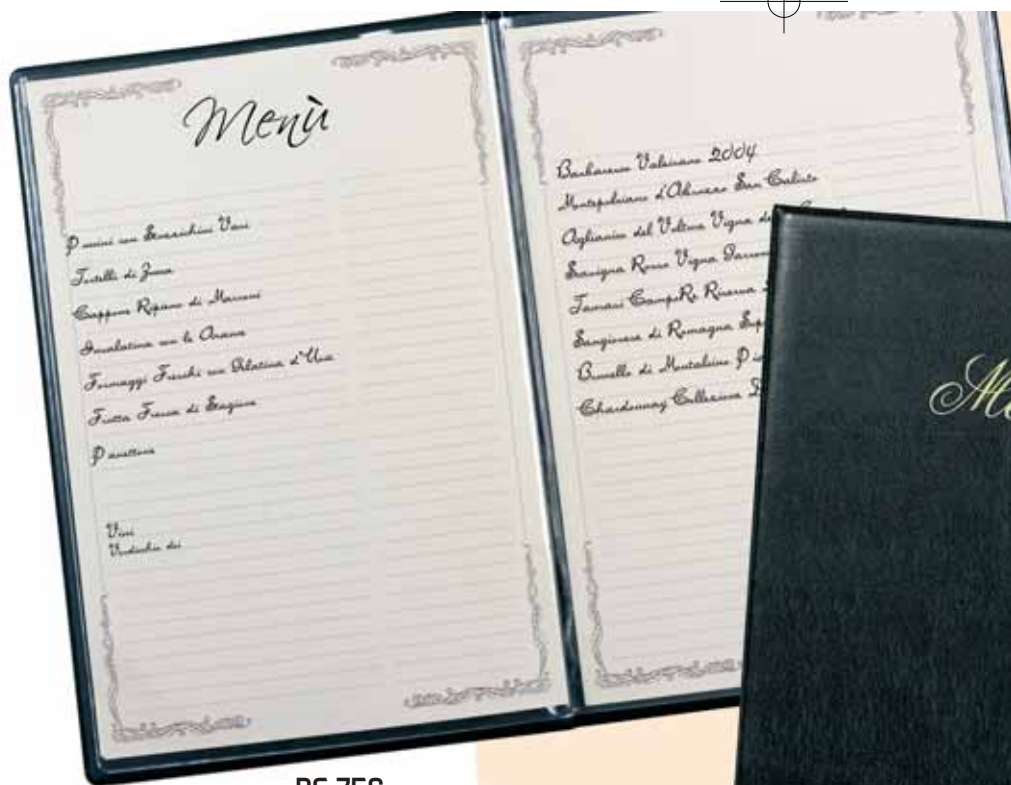

NE

BL

BO

CU

PC 756
PORTA MENÙ 2 ANTE MAXI

- 6 tasche + 2 laterali
- **DIMENSIONI:** cm 24x31,5 ca (chiuso)
- **MATERIALE:** similpelle

BL

CU

NE

BO

PC 758
CARTA VINI 2 ANTE MAXI

- 6 tasche + 2 laterali
- **DIMENSIONI:** cm 24x31,5 ca (chiuso)
- **MATERIALE:** similpelle