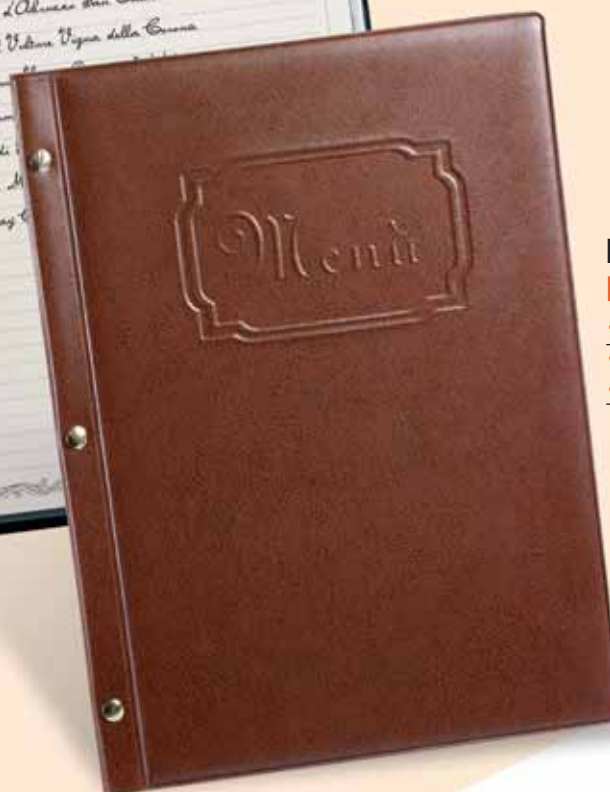

PC 750

PORTA MENÚ 2 ANTE MAXI

- 6 tasche + 2 laterali
- **DIMENSIONI:** cm 25,5x33 ca (chiuso)
- **MATERIALE:** similpelle

BL

BO

CU

NE

PC 752