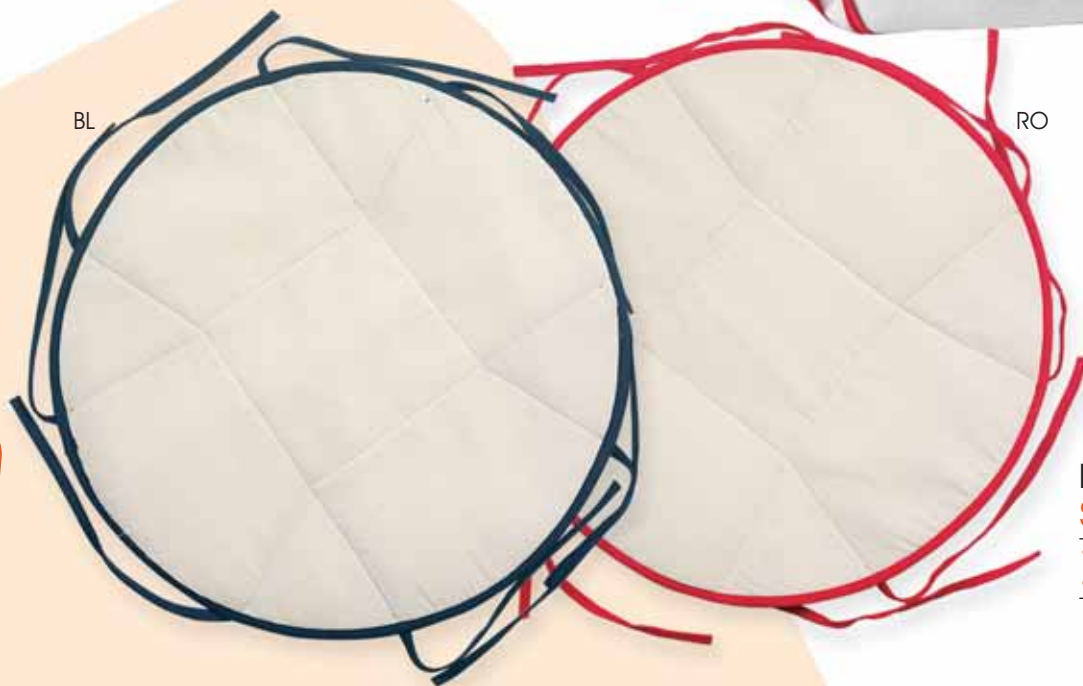

BL

RO

**PC 586 GUANTO
TERMICO BORDATO**

- DIMENSIONI: cm 17x29 ca
- MATERIALE: cotone

**PC 588
PRESINA TERMICA
BORDATA**

- DIMENSIONI: cm 16,5x16,5 ca
- MATERIALE: cotone

**PC 600 PORTAPANE
SVUOTATASCHE BORDATO**