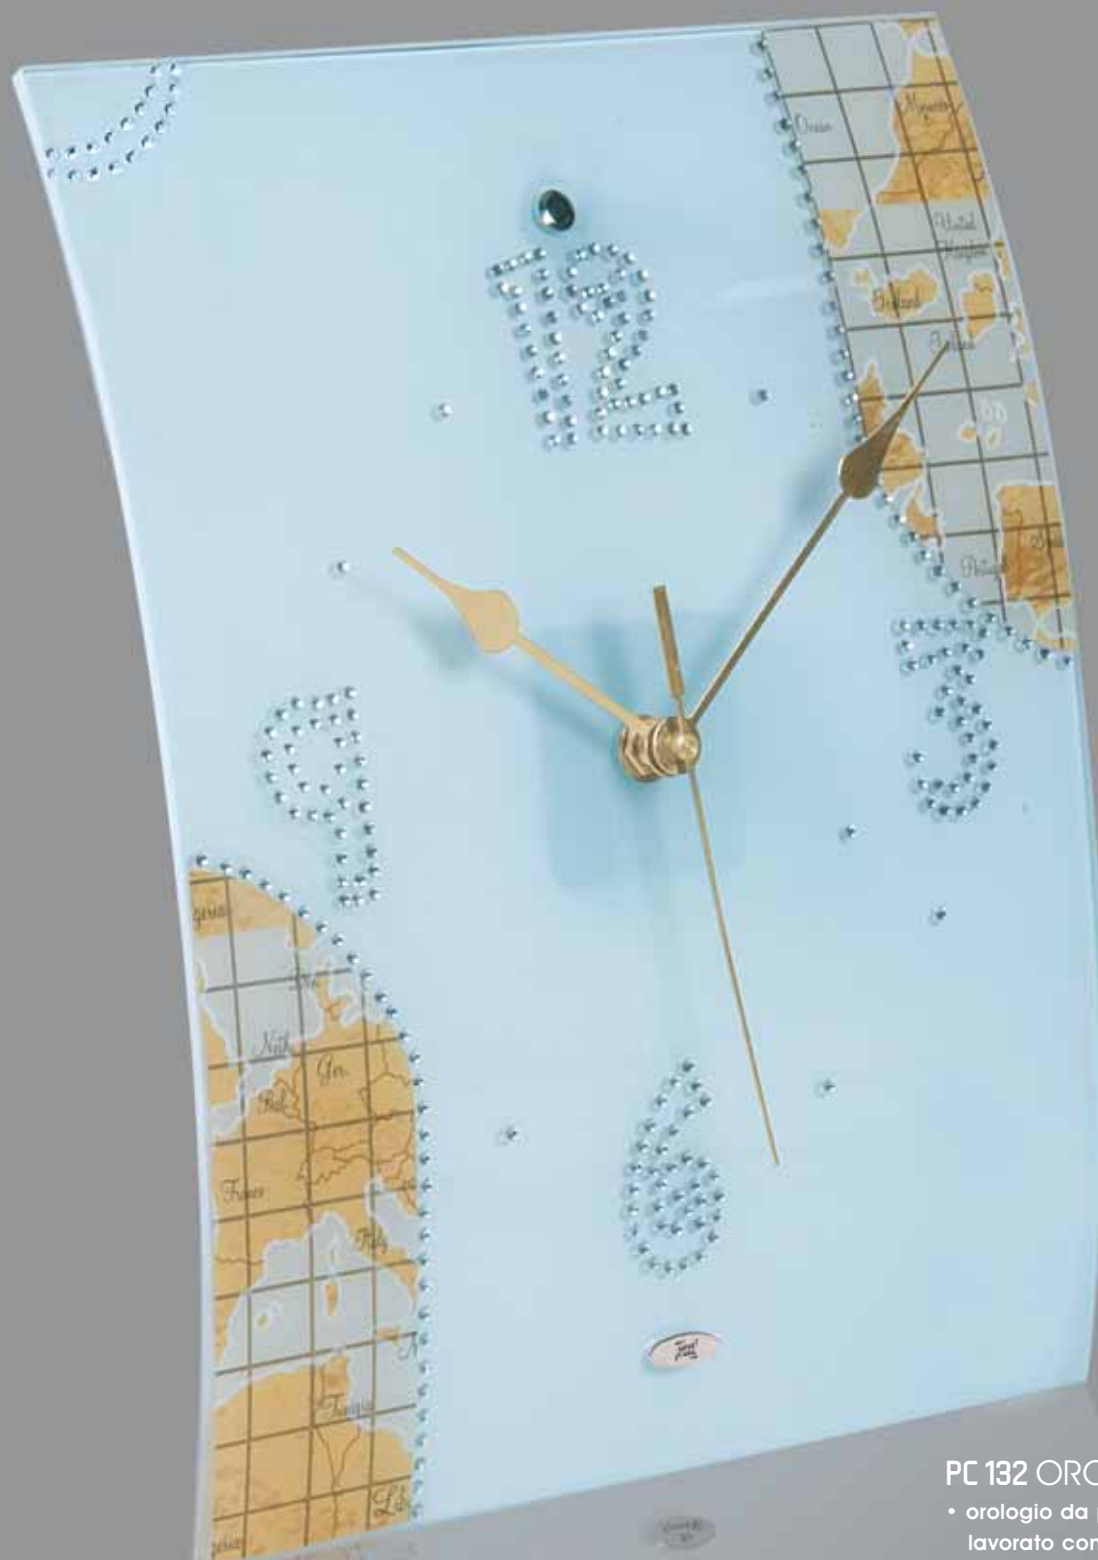

home & living

**ARTÈ
CASA**

L'Arte del Vetro

PC 132 OROLOGIO GEO

- orologio da parete in vetro curvato lavorato con tecniche tipo muranense
- eleganti stampe decorative a caldo con particolari oro zecchino
- numeri ed inserti in strass
- meccanismo QUARTZ
- confezione in astuccio regalo lusso
- DIMENSIONI: cm 23x28 ca
- MATERIALE: vetro

PC 136 GALEONE GEO

- galeone in vetro lavorato con tecniche tipo muranense
- struttura in cristallo e vetro curvato
- eleganti stampe decorative a caldo con particolari oro zecchino
- inserti in strass
- confezione in astuccio regalo lusso
- **DIMENSIONI:** cm 13x6,5x11,3 ca
- **MATERIALE:** vetro e cristallo

**ARTÈ
CASA**

L'Arte del Vetro

PORTAFOTO GEO

- portafoto da tavolo in vetro curvato lavorato con tecniche tipo muranese
- eleganti stampe decorative a caldo con particolari oro zecchino
- inserti in strass
- confezione in astuccio regalo lusso
- **MATERIALE:** resina e vetro

PC 302
SHIP'S TIME

- orologio termometro
igrometro da muro
- ottone massiccio fresato a mano
- supporto in legno pregiato
- targhetta personalizzabile
- confezione in astuccio
- **DIMENSIONI:** cm 19,5x37 ca
- **MATERIALE:** ottone e legno