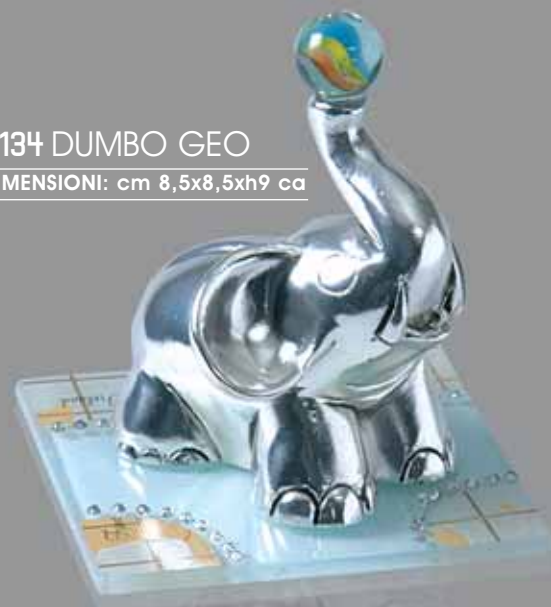

home & living

**ARTÈ
CASA**

L'Arte del Vetro

PC 132 OROLOGIO GEO

- orologio da parete in vetro curvato lavorato con tecniche tipo muranense
- eleganti stampe decorative a caldo con particolari oro zecchino
- numeri ed inserti in strass
- meccanismo QUARTZ
- confezione in astuccio regalo lusso
- DIMENSIONI: cm 23x28 ca
- MATERIALE: vetro

**ARTÈ
CASA**

L'Arte del Vetro

PC 133 BAMBI GEO

• **DIMENSIONI:** cm 8,5x8,5x7 ca

PC 134 DUMBO GEO

• **DIMENSIONI:** cm 8,5x8,5x9 ca

PC 134 NINJA GEO

• **DIMENSIONI:** cm 8,5x8,5x9 ca

PC 136 GALEONE GEO

- galeone in vetro lavorato con tecniche tipo muranense
- struttura in cristallo e vetro curvato
- eleganti stampe decorative a caldo con particolari oro zecchino
- inserti in strass
- confezione in astuccio regalo lusso
- **DIMENSIONI:** cm 13x6,5x11,3 ca
- **MATERIALE:** vetro e cristallo

PC 302
SHIP'S TIME

- orologio termometro
igrometro da muro
- ottone massiccio fresato a mano
- supporto in legno pregiato
- targhetta personalizzabile
- confezione in astuccio
- **DIMENSIONI:** cm 19,5x37 ca
- **MATERIALE:** ottone e legno