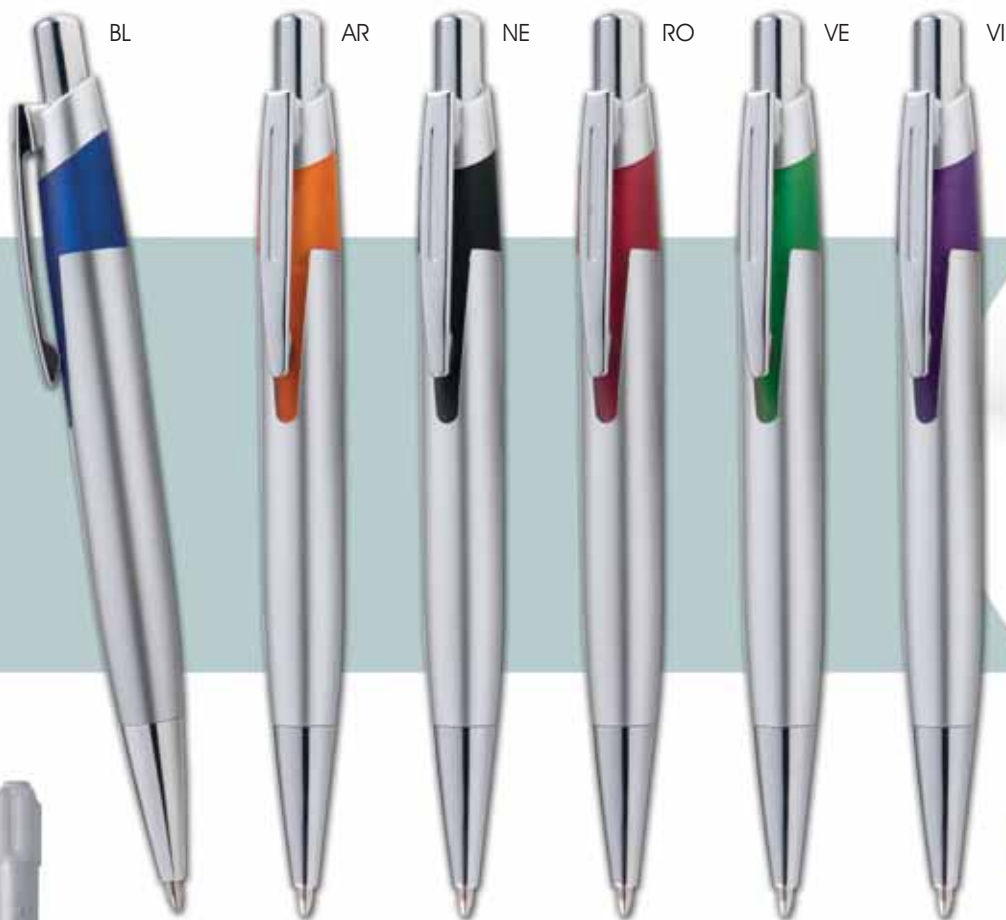

- stiloforo con spirale
- refill nero
- inchiostro documental
made in germany
- **MATERIALE:**
plastica silver

PD 210 SILVER VIVIER

- stiloforo con spirale
- refill nero
- inchiostro documental
made in germany
- **MATERIALE:**
plastica silver

PD 205 SILVER ROLLER

- stiloforo con spirale
- refill nero
- inchiostro documental
made in germany
- **MATERIALE:**
plastica silver

INCHIOSTRO DOCUMENTAL *Made in Germany*

PD 220
SPARK CHROMIUM

- penna a sfera
 - refill nero tipo PARKER
 - inchiostro documental made in germany
 - sfera al tungsteno
 - accessori in metallo
 - meccanismo a scatto
- MATERIALE:**
plastica cromata e metallo