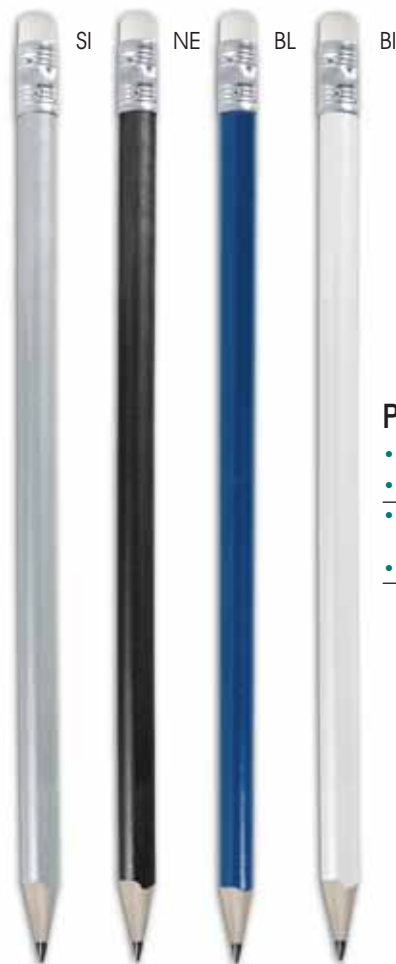

pens & writing

182

SN
REFILL NERO

BN
REFILL NERO

BL
REFILL BLU

NE
REFILL NERO

PD 436 GEL TRANSPARENT

- penna a sfera
- inchiostro documental *made in germany*
- sfera al tungsteno
- grip in gomma
- puntale cromato
- **MATERIALE:** plastica e gomma

PD 558 MAGIC

- set pastelli a cera
- 12 pezzi
- astuccio tondo in cartone
- DIMENSIONI ASTUCCIO: Ø cm 3,5xh10 ca
- MATERIALE: cera

12 PASTELLI

12 PASTELLI

PD 556 MATITONE

- set matite colorate
- 12 pezzi
- astuccio tondo in legno
- DIMENSIONI ASTUCCIO: Ø cm 3,5xh14,5 ca
- MATERIALE: legno

6 PASTELLI

PD 554 MATITONE

- set matite colorate
- 6 pezzi
- astuccio tondo in legno
- DIMENSIONI ASTUCCIO: Ø cm 2,8xh14,4 ca
- MATERIALE: legno

PD 580 SI SET MATITE

- set composto da 5 matite laccate silver con gommino
- corredato di astuccio
- **DIMENSIONI ASTUCCIO:** cm 4,5x15,5x1,5 ca (chiuso)
- **DIMENSIONI MATITA:** cm h14,5 - Ø cm 0,7 ca
- **MATERIALE:** legno laccato

PD 570 MATITA

- laccata
- con gommino
- **DIMENSIONI MATITA:** cm h14,5 - Ø cm 0,7 ca
- **MATERIALE:** legno laccato

PD 575 MATITA NATURAL

- con gommino
- **DIMENSIONI MATITA:** cm h14,5 - Ø cm 0,7 ca
- **MATERIALE:** legno