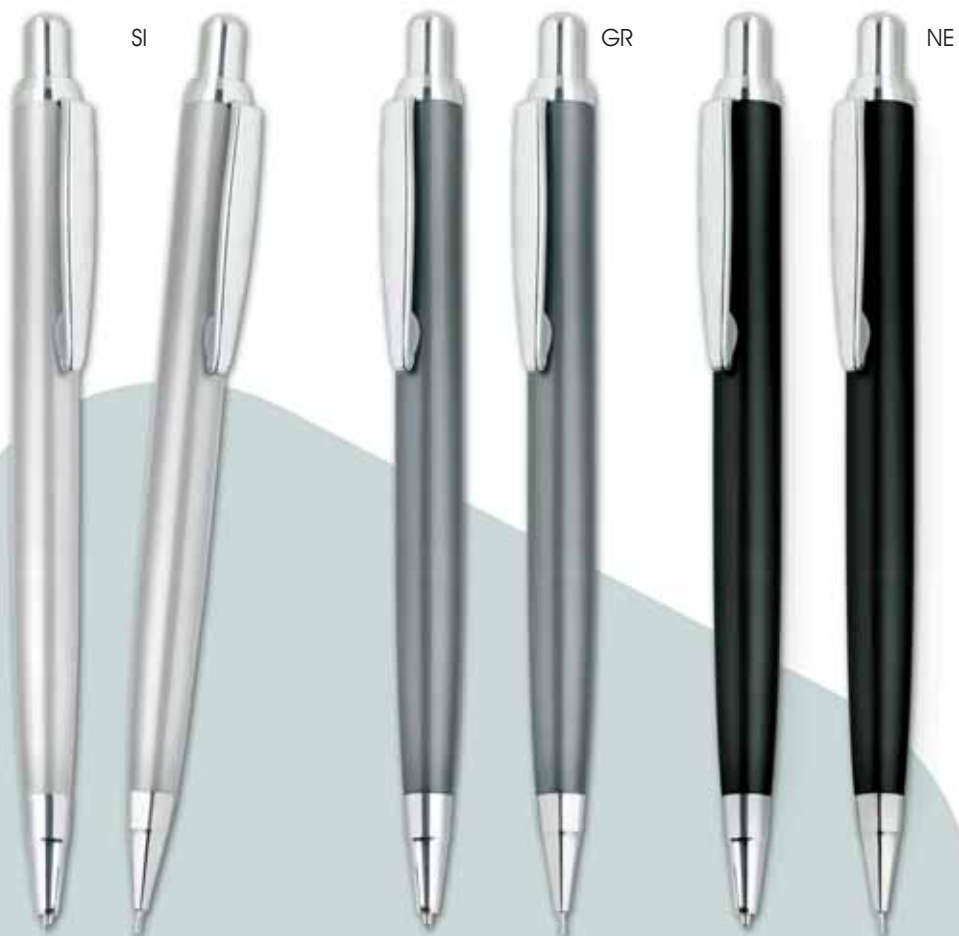

PD 034 PARURE DUAL PLUS

- sfera - matita portamine
- penna sfera refill nero
- inchiostro documental
  made in germany
- sfera al tungsteno
- accessori in metallo
- matita portamine
  meccanismo a scatto
- corredata di astuccio
  in similpelle
- **DIMENSIONI ASTUCCIO:**
  cm 4x13,5x2 ca (chiuso)
- **MATERIALE:** alluminio

ALLUMINIO
ALTA RESISTENZA