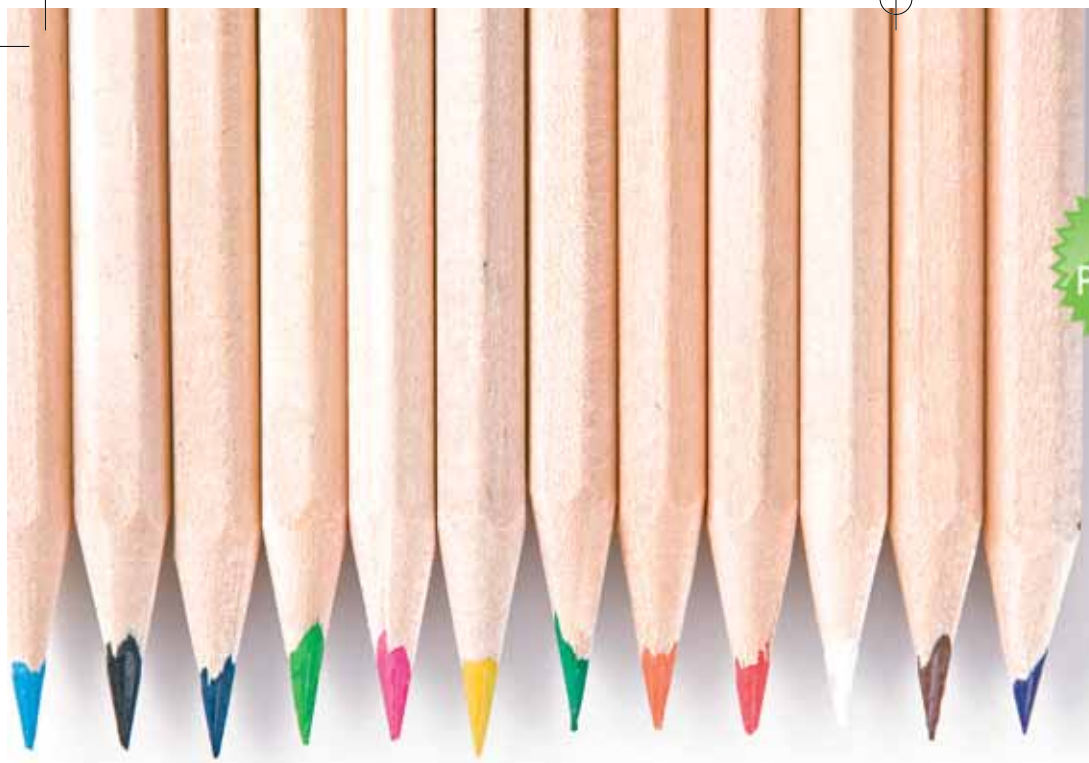

PD 513 NOTES

- set composto da:
- 2 penne
- 1 refill blu - 1 refill rosso
- blocchetto POST-IT
- MATERIALE: plastica

INCHIOSTRO DOCUMENTAL *Made in Germany*

PD 520 COLLIER MAGNETIC

- penna a sfera con collier
- refill nero
- inchiostro documental *made in germany*
- sfera al tungsteno
- grip in gomma
- meccanismo girevole
- collier con attacco magnetico
- MATERIALE: plastica e metallo

INCHIOSTRO DOCUMENTAL *Made in Germany*

PD 515 PRATICA

- penna collier
- apribottiglia
- refill blu
- inchiostro documental *made in germany*
- MATERIALE:
plastica e metallo

12
PASTELLI

PD 552 PENCIL SET

- set matite colorate
 - 12 pezzi
 - astuccio tondo in cartone
 - coperchio in plastica con temperamatite
-
- **DIMENSIONI ASTUCCIO:** Ø cm 3,5xh19,5 ca
 - **MATERIALE:** legno