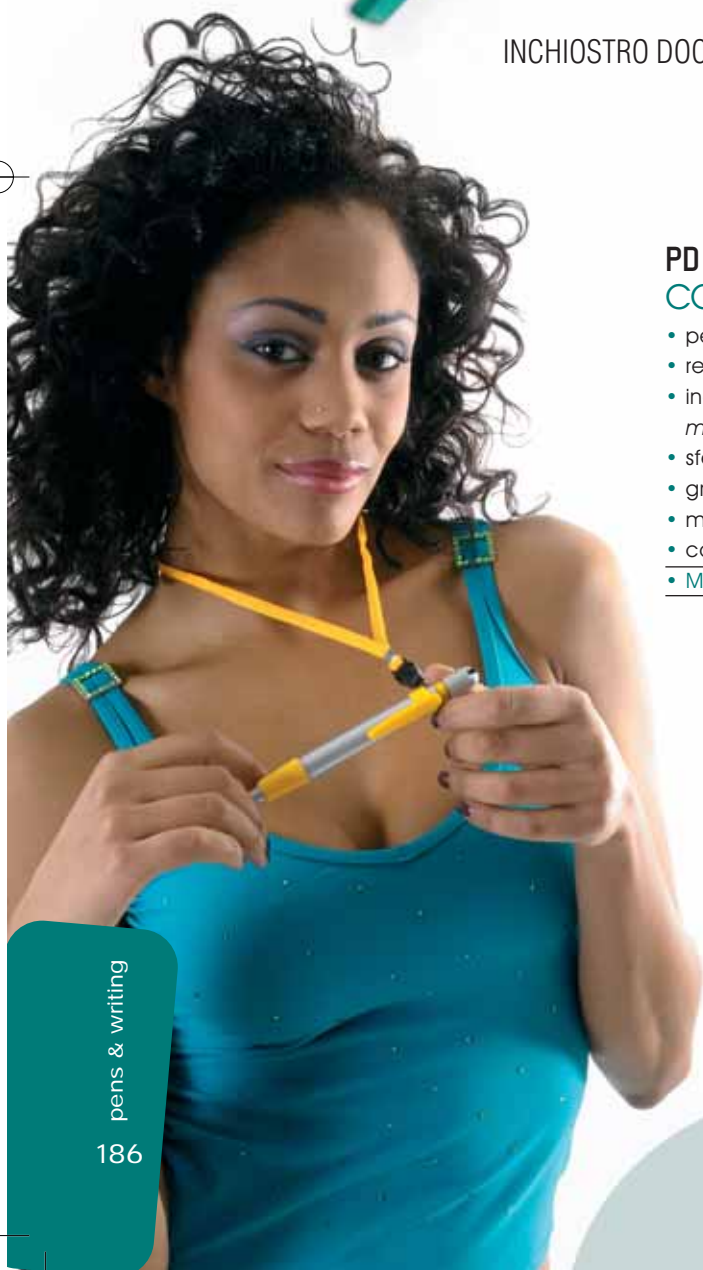

PD 520 COLLIER MAGNETIC

- penna a sfera con collier
- refill nero
- inchiostro documental *made in germany*
- sfera al tungsteno
- grip in gomma
- meccanismo girevole
- collier con attacco magnetico
- MATERIALE: plastica e metallo