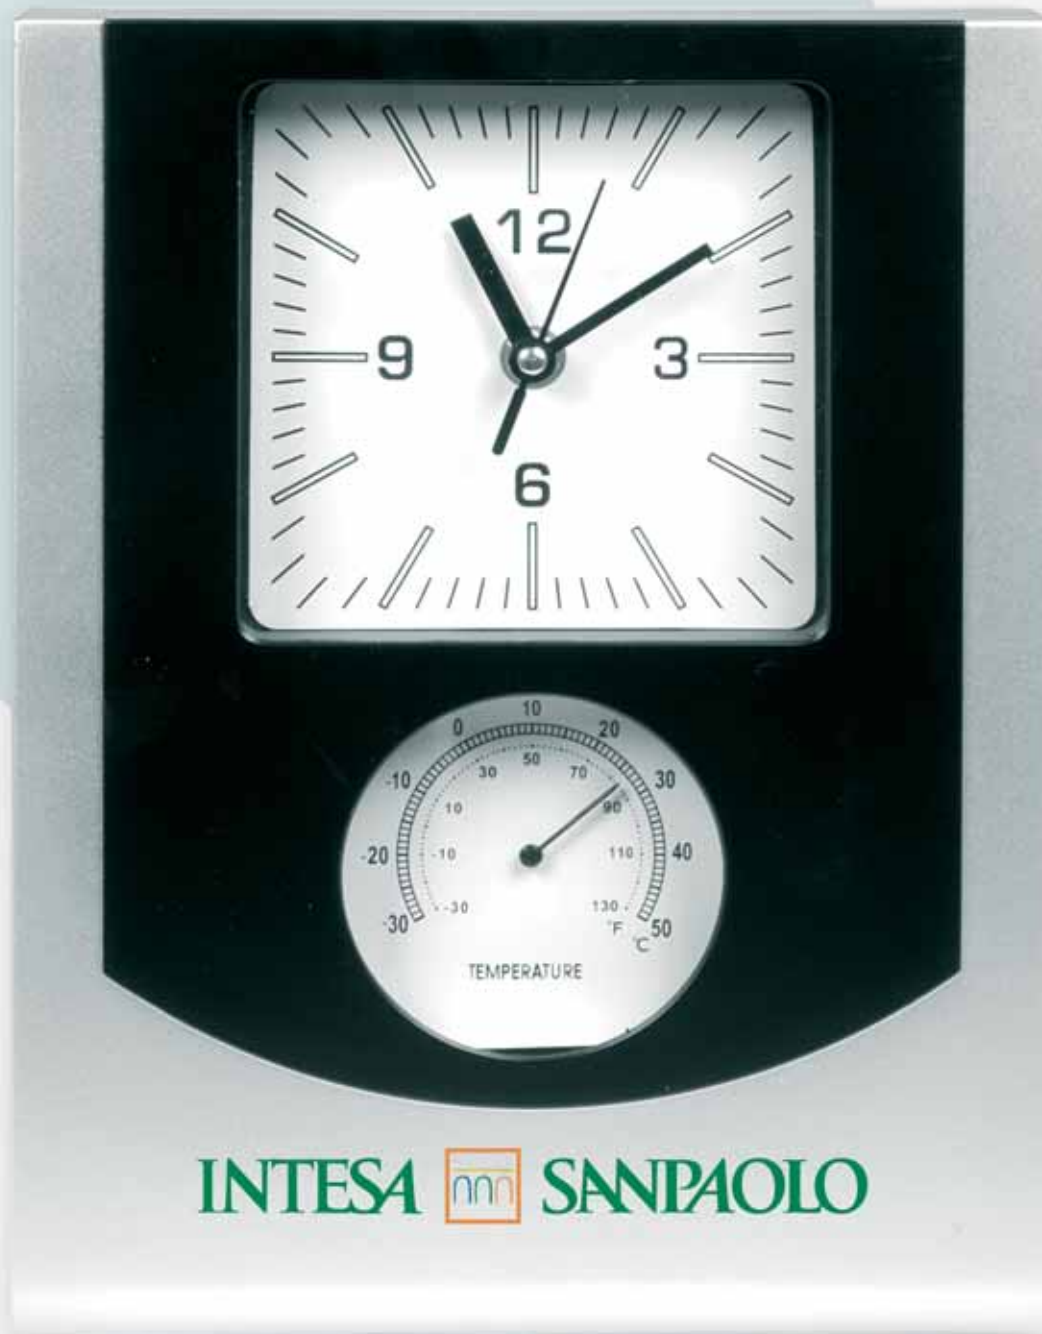

SI

BL

NE

PF 381 THERMO

- orologio da parete
- multifunzione
- corredato di astuccio

FUNZIONI

- termometro
- meccanismo QUARTZ
- **DIMENSIONE:** cm 22x30x4 ca
- **MATERIALE:** plastica solid e silver