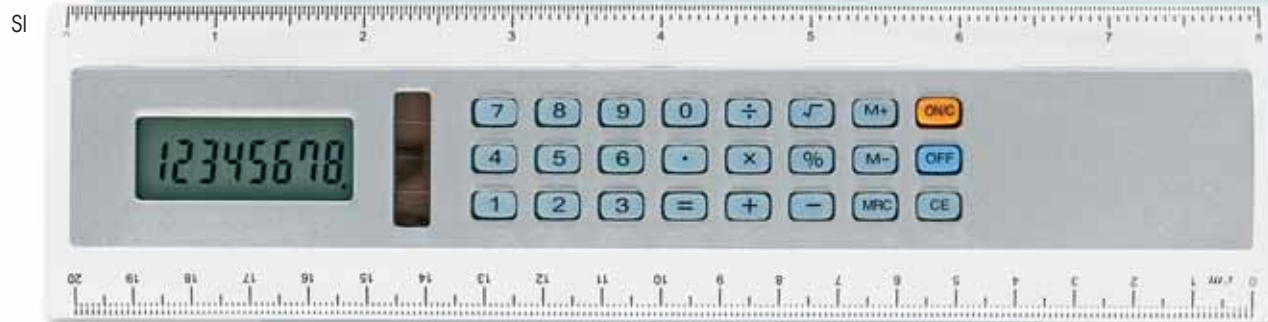

DOPPIO QUADRANTE
BIANCO E NERO

PF 440 HOURS

- orologio da parete
- quadrante removibile personalizzabile
- corredato di astuccio
- **DIMENSIONE:** Ø cm 28,5x4 ca
- **MATERIALE:** plastica silver

PF 830 COLOR RULER