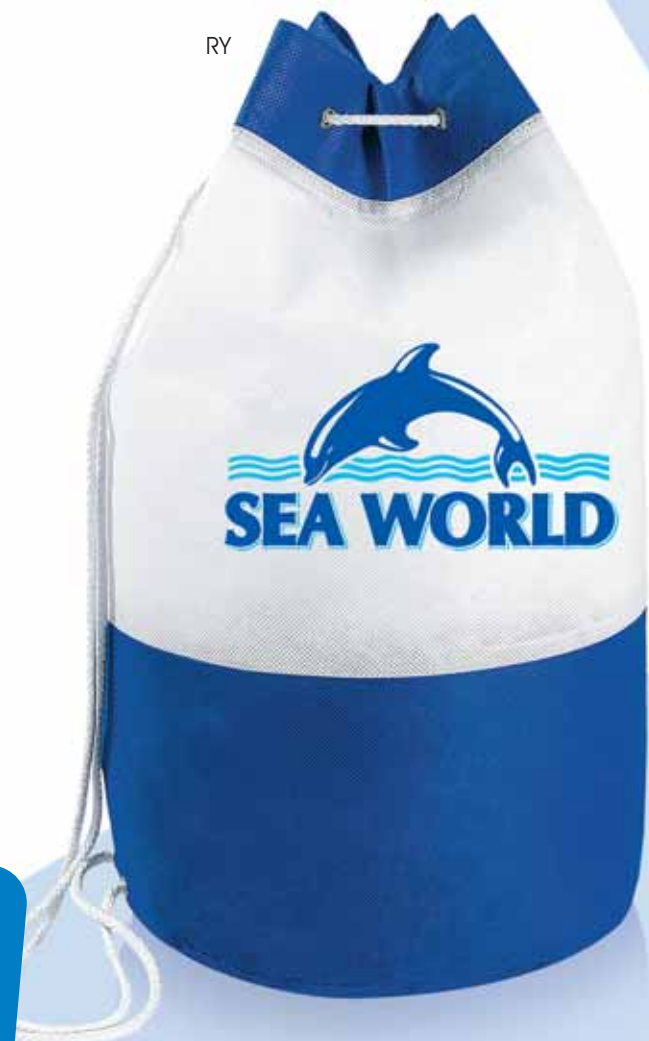

RO

RY

VE

PG 170 SACCA ZAINO TNT

- DIMENSIONI: cm 36x41 ca
- MATERIALE: tnt

PG 172 SACCA MARE TNT

- bicolore
- chiusura con corda
- DIMENSIONI: Ø cm 24x46 ca
- MATERIALE: tnt

AR