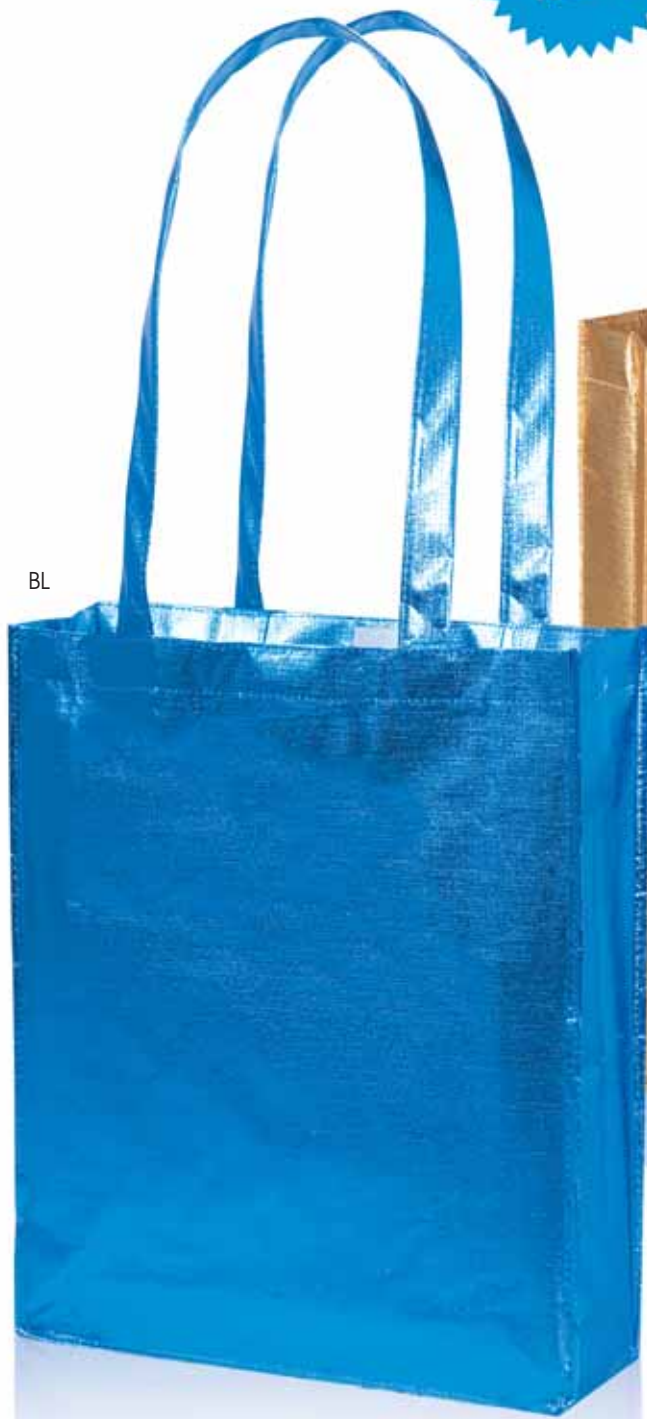

AR

BI

BL

RO

VE

PG 099 FRIGO SHOPPER

- borsa frigo termoimbottita
- DIMENSIONI: cm 50x30x11 ca
- MATERIALE: tnt

AG

PG 105 GLAMOUR

- maxi shopper in laminato
- chiusura superiore con cerniera
- manici lunghi
- **DIMENSIONI:** cm 50x35x11 ca
- **MATERIALE:** tnt laminato

OR

CHIUSURA
IN
VELCRO

BL

OR

AG

PG 107 VOGUE

- borsa shopper in laminato con soffiello
- chiusura superiore in velcro
- manici lunghi
- **DIMENSIONI:** cm 35x39,5x10 ca
- **MATERIALE:** tnt laminato

OR

PG 109 VANITY

- borsa shopper in laminato con soffietto
- manici corti
- DIMENSIONI: cm 38x33,5x10 ca
- MATERIALE: tnt laminato

BL

AG

RO

OR

PG 111 CADEAU

- borsa shopper in laminato con soffietto
- manici corti
- **DIMENSIONI:** cm 23x24,5x9 ca
- **MATERIALE:** tnt laminato

BL

OR