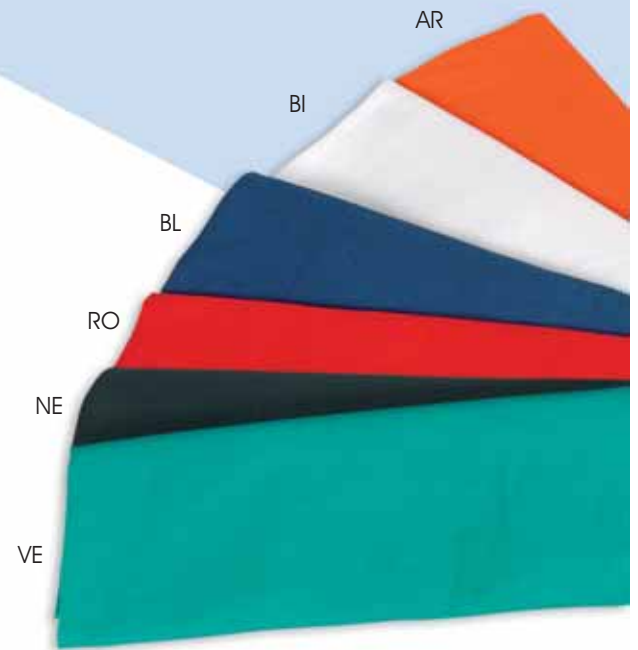

PG 209 BORSA COTONE

- manici lunghi
- **DIMENSIONI:** cm 38x42 ca
- **MATERIALE:** cotone naturale 100%

EC

PG 208 BORSA COTONE

- manici corti
- **DIMENSIONI:** cm 38x42 ca
- **MATERIALE:** cotone naturale 100%

EC

PG 212 BORSA COTONE

- manici corti
- colori reattivi
- **DIMENSIONI:** cm 38x42 ca
- **MATERIALE:** cotone 100%

PG 215 BORSA MAXI

- manici lunghi
- colori reattivi
- **DIMENSIONI:** cm 40x50 ca
- **MATERIALE:** cotone 100%