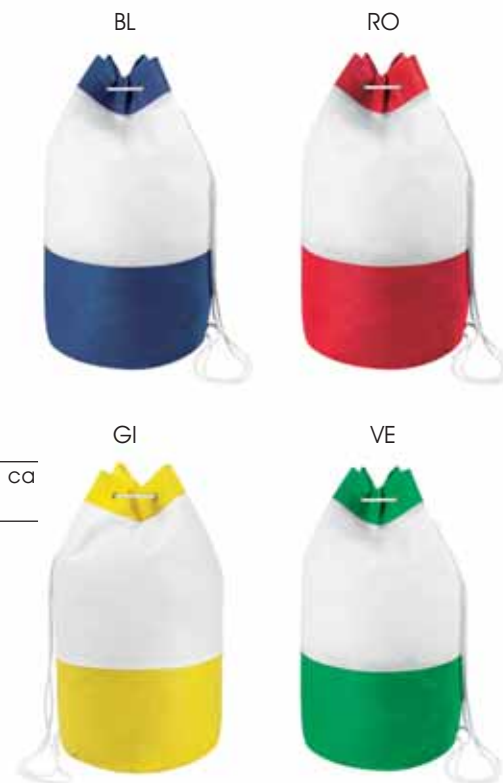

RO

RY

VE

PG 170 SACCA ZAINO TNT

- DIMENSIONI: cm 36x41 ca
- MATERIALE: tnt

PG 172 SACCA MARE TNT

- bicolore
- chiusura con corda
- DIMENSIONI: Ø cm 24x46 ca
- MATERIALE: tnt

AR