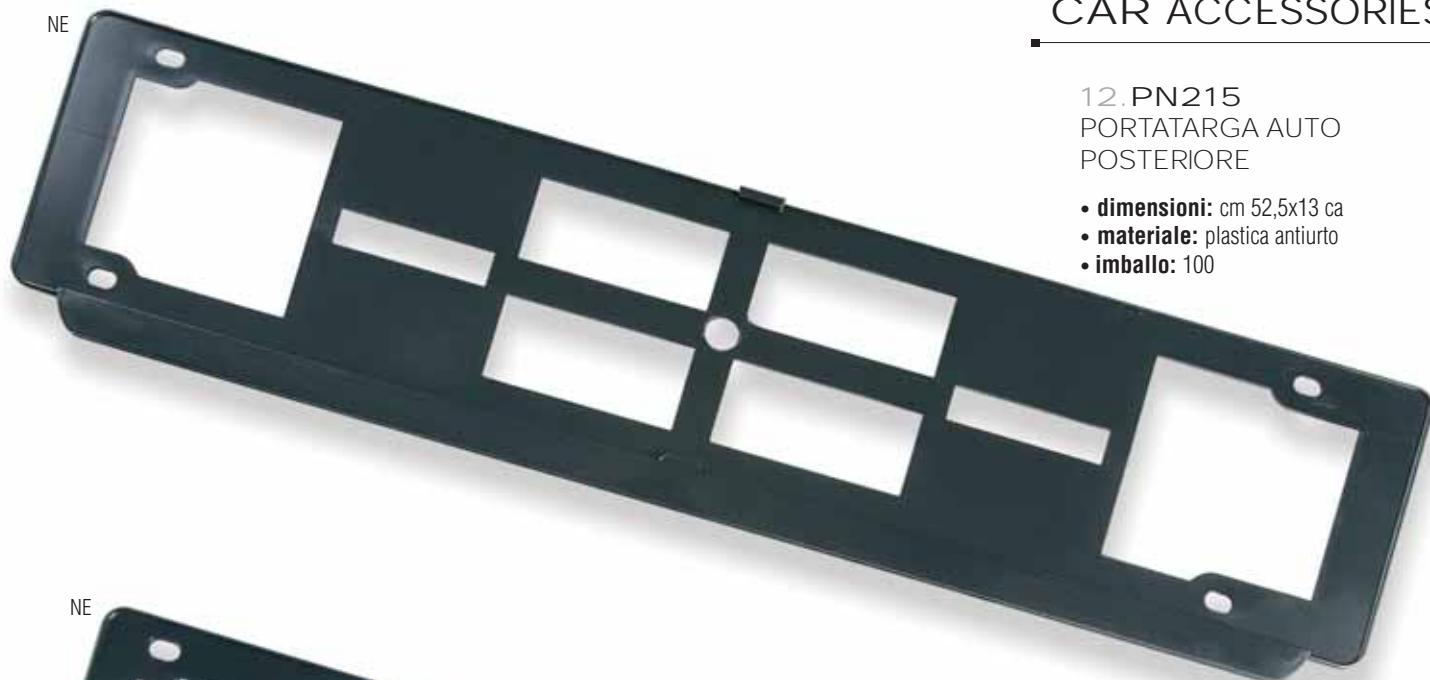

NE

12. PN215
PORTATARGA AUTO
POSTERIORE

- **dimensioni:** cm 52,5x13 ca
- **materiale:** plastica antiurto
- **imballo:** 100

NE