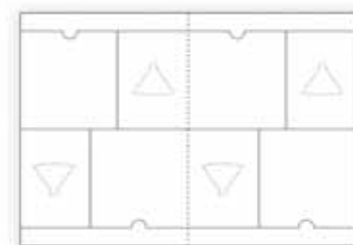

12. PN161 PORTA CONTRASSEGNO

- disco orario con pomello in plastica
- forniti su fogli interi da 4 con traforatura per la separazione
- **dimensioni:** cm 16x12 ca
- **materiale:** pvc + adesivo
- **imballo:** 100/1000

FOGLIO INTERO DA 4