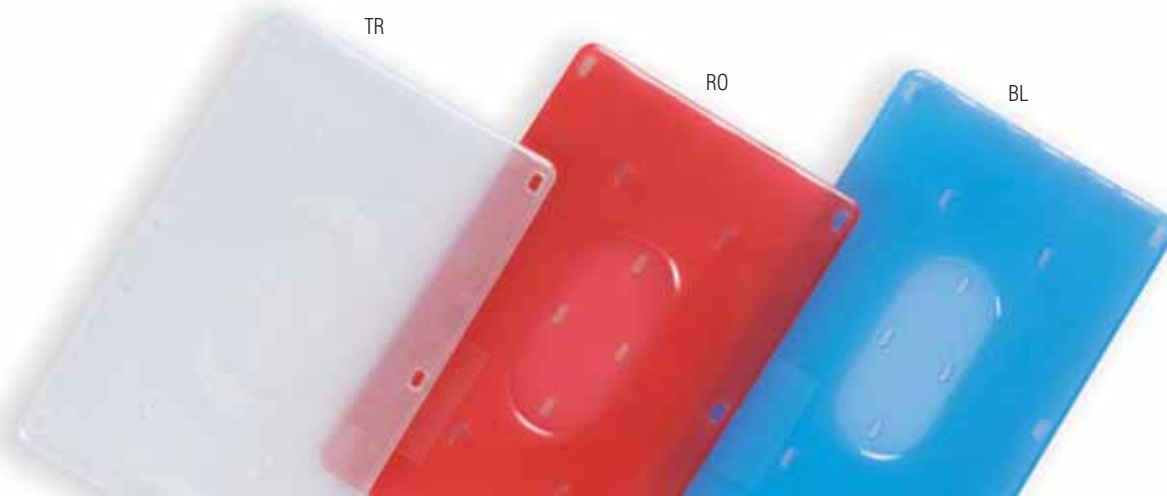

- **dimensioni:** cm 9x6 ca
- **materiale:** plastica trasparente
- **imballo:** 200/1000