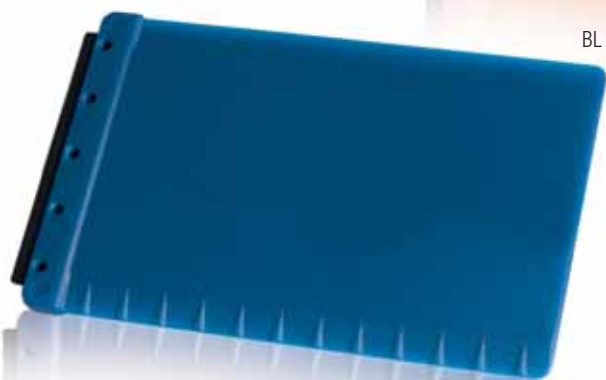

RIMUOVE IL GHIACCIO DAL PARABREZZA

Il **raschia ghiaccio** rimuove il ghiaccio e la brina dal parabrezza. È un utile strumento per la sicurezza sulla strada da tenere sempre in auto

RO

12.PN058 SAVE GLASS

- raschia ghiaccio
- pulisci parabrezza
- **dimensioni:** cm 8,5x5,5 ca
- **materiale:** gomma e abs
- **imballo:** 50/1000

BL

BI

GI

12.PN059 PANNO TERGIVETRO

- **dimensioni:** cm 30x35 ca
- **materiale:** tnt
- **imballo:** 100/1000

RO

GR