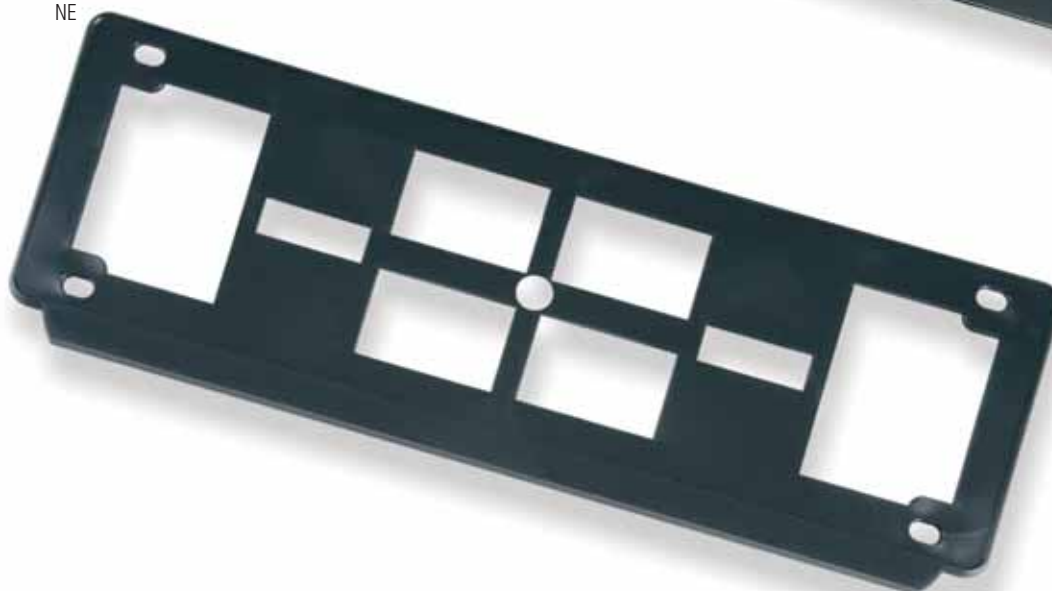

12. PN225
PORTATARGA AUTO
ANTERIORE