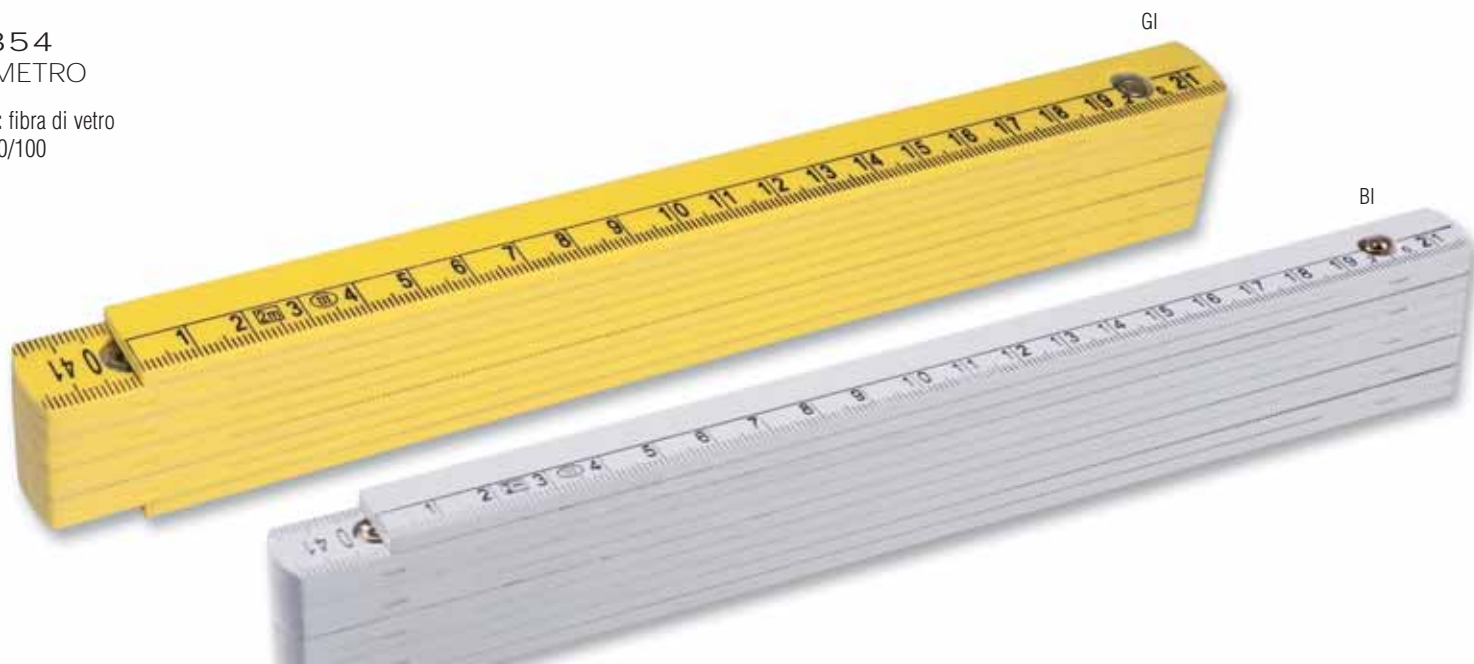

SI

12. PN300
ROLLINA METRICA

- 20 mt.
- corredata di astuccio
- **dimensioni:** Ø cm 13 ca
- **materiale:** plastica e metallo
- **imballo:** 10/50

NE

SY

440

MEASUREMENTS

12. PN350 DOPPIO METRO

- **materiale:** legno
- **imballo:** 12/120

12. PN352 DOPPIO METRO

- bicolore
- **materiale:** legno
- **imballo:** 12/120

12. PN354 DOPPIO METRO

- **materiale:** fibra di vetro
- **imballo:** 10/100

12. PN362
FLESSOMETRO

- stopmaster 5 mt.
- clip in metallo
- guaina in gomma
- correato di astuccio
- **dimensioni:** cm 6,5x7 ca
- **materiale:** plastica e metallo
- **imballo:** 10/60

12. PN364
FLESSOMETRO

- stopmaster 3 mt.
- clip in metallo
- guaina in gomma
- correato di astuccio
- **dimensioni:** cm 6x6 ca
- **materiale:** plastica e metallo
- **imballo:** 10/120

12. PN400 RIGHELLO

- **dimensioni:** cm 30 ca
- **materiale:** plastica
- **imballo:** 100/1000

AZ

BI

RO

GI

VE

12.PN450
MATITA FALEGGNAME