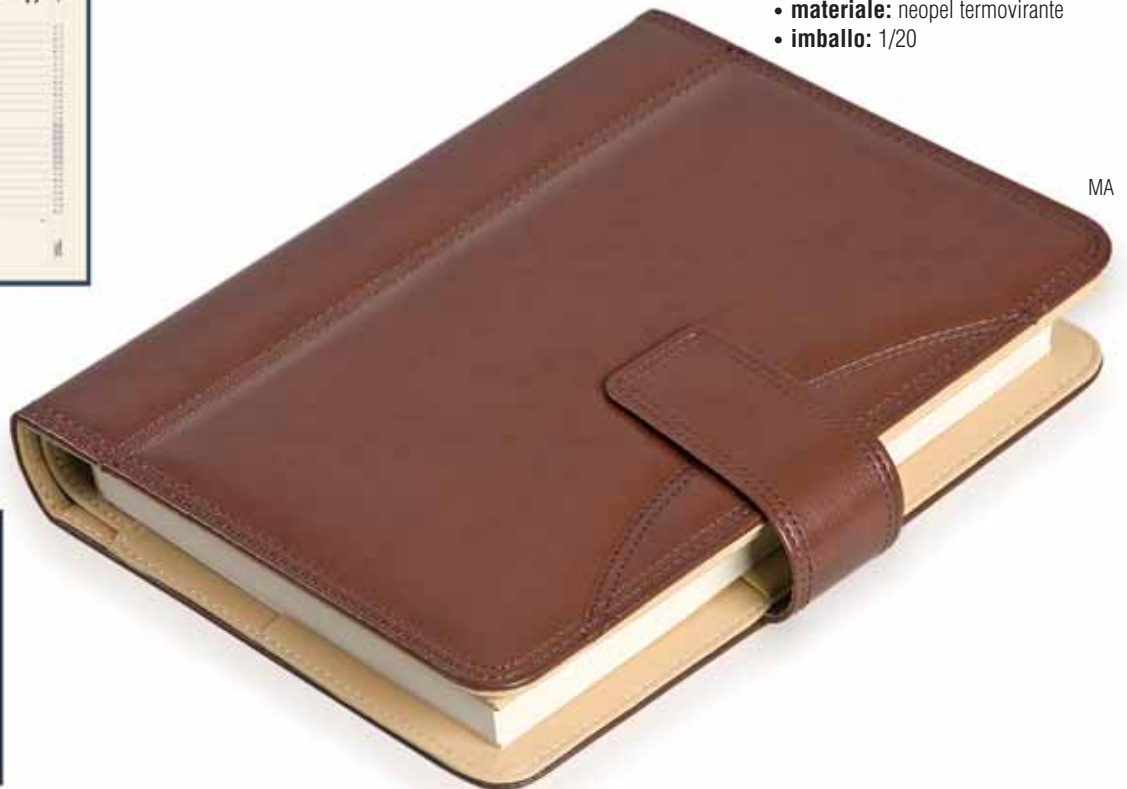

AGENDA PORTAFOGLIO

- 4 tasche credit card
- doppia tasca portadocumenti
- corredata di astuccio
- interno giornaliero intercambiabile taglio naturale - carta avorio sab. e domenica separati - 384 pag.
- **materiale:** neopel termovirante
- **imballo:** 1/20

BL

MA