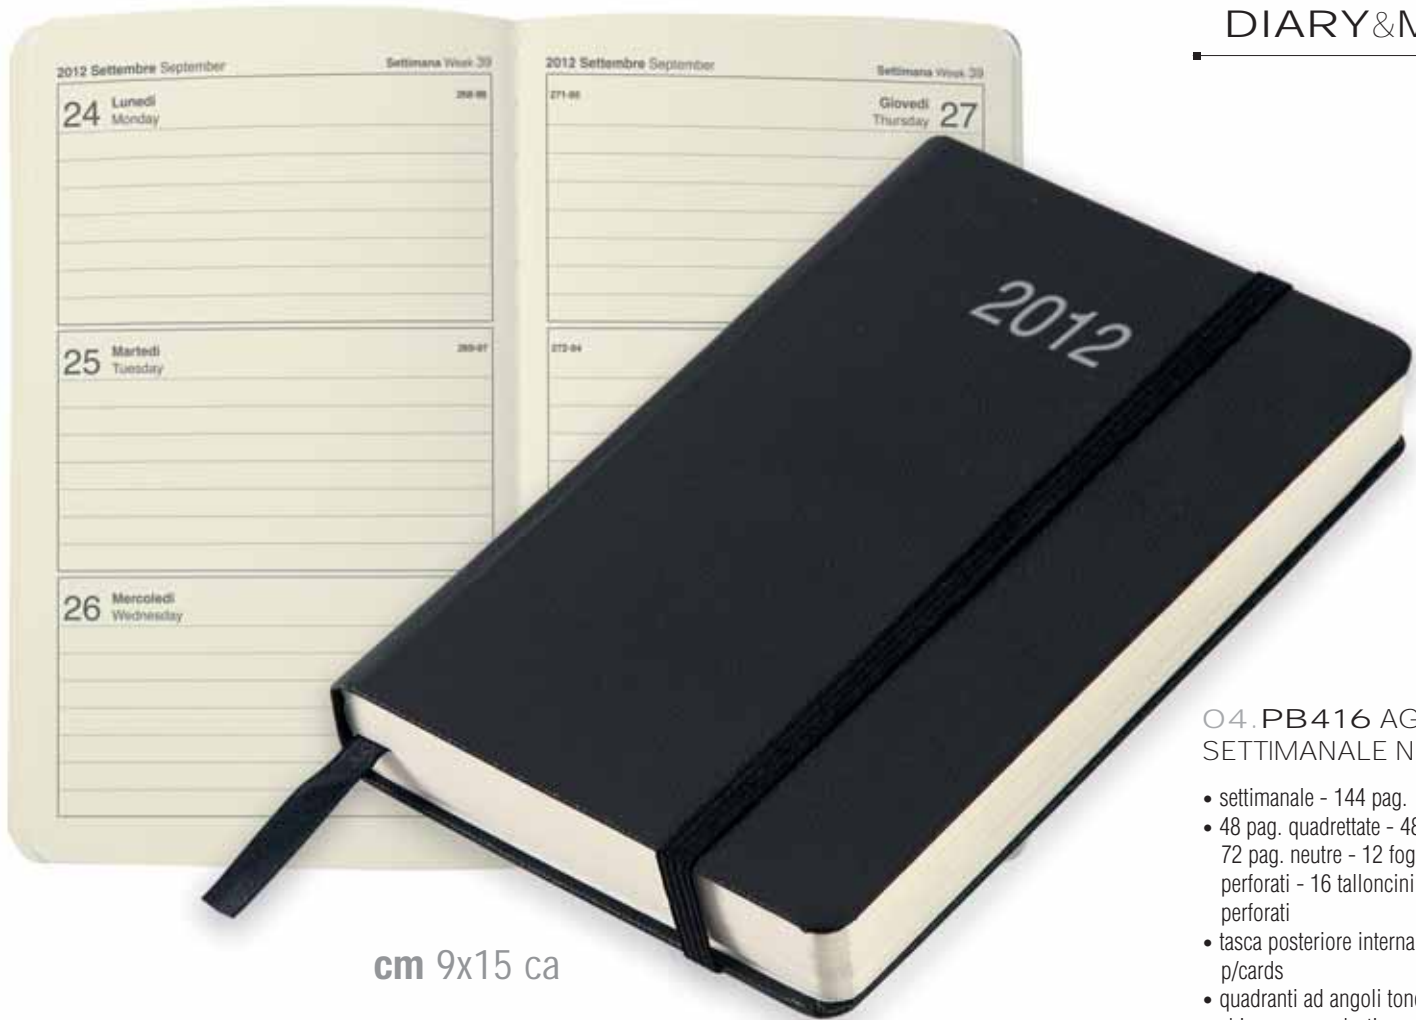

cm 9x15 ca

O4. PB416 AGENDA
SETTIMANALE NOTES

- settimanale - 144 pag.
- 48 pag. quadrettate - 48 pag. rigate
  72 pag. neutre - 12 fogli removibili
  perforati - 16 talloncini removibili
  perforati
- tasca posteriore interna p/biglietti
  p/cards
- quadranti ad angoli tondi
- chiusura con elastico
- **dimensioni:** cm 9x15 ca (chiuso)
- **materiale:** gommato cartonato
- **imballo:** 20/80

48 PAGINE QUADRETTATE