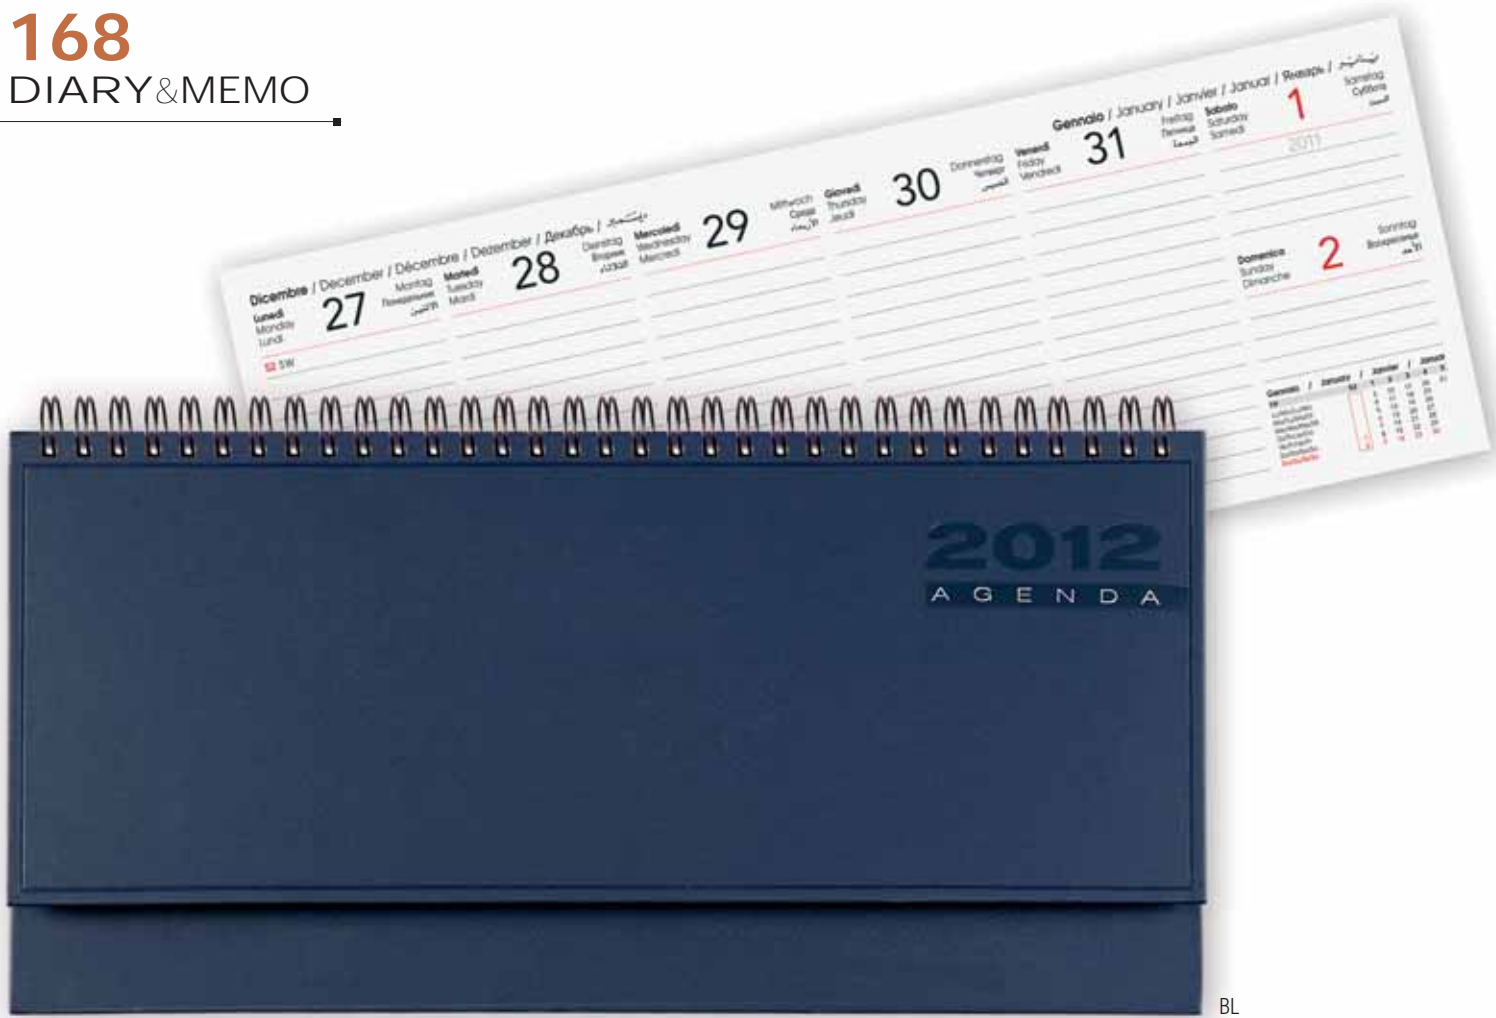

GAMMA COLORI ART. PB 555 - PB 560

LI
BL
BO
AZ
NE
VL
VE
AR

O4. PB560
AGENDA TASCABILE
BIGIORNALIERA

- edizione multilingue
- rubrica telefonica
- 240 pag
- **dimensioni** cm 7x10 ca (chiuso)
- **materiale:** gommato
- **imballo:** 50/200

168

DIARY&MEMO

BL

04. PB570 PLANNING SETTIMANALE

- spiralato • edizione multilingue
- rubrica telefonica • 128pag
- **dimensioni** cm 29,5x15 ca (chiuso)
- **materiale:** gommato
- **imballo:** 50

cm 29,5x15 ca