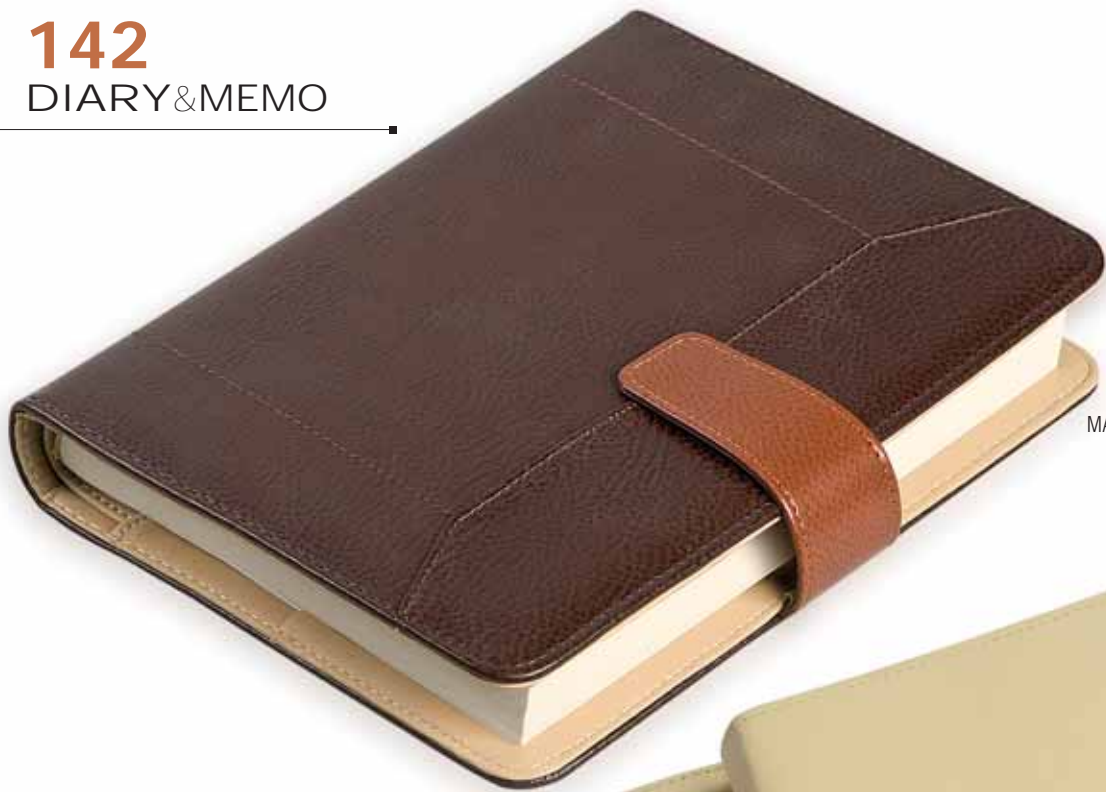

142

DIARY&MEMO

MA