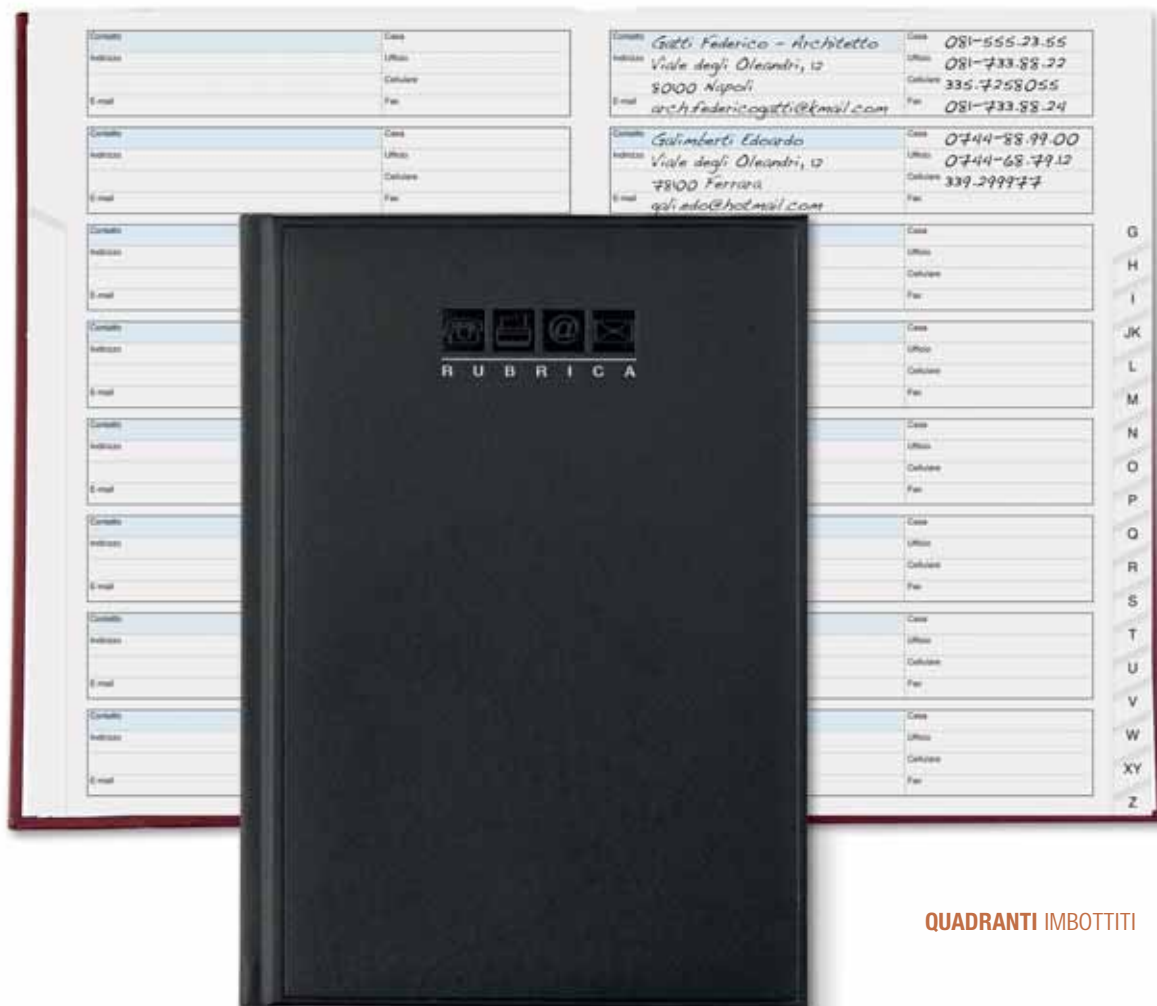

cm 15x21 ca

QUADRANTI IMBOTTITI