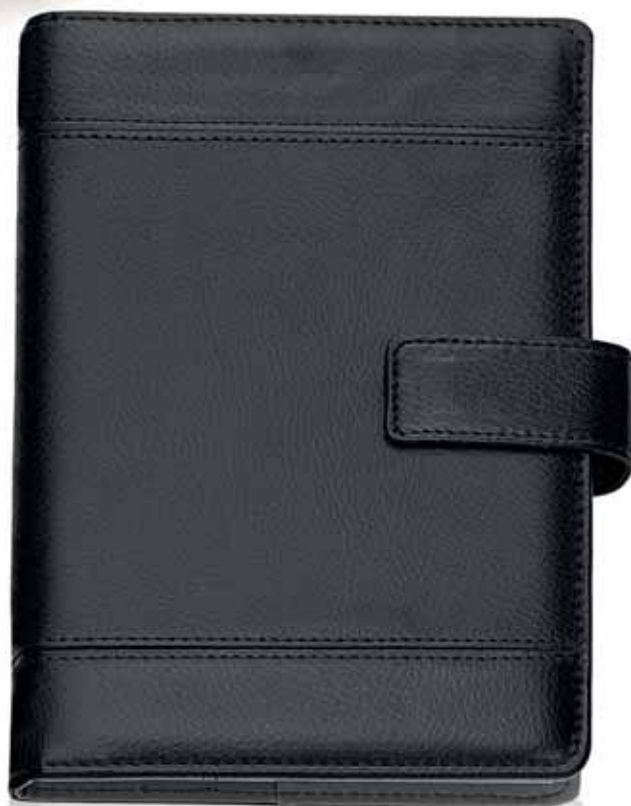

CU

O4.PB236

- **INTERNO GIORNALIERO:**
cm 17x24
- **DIMENSIONE:**
cm 20,5x27,5 ca (chiuso)

O4.PB238

- **INTERNO GIORNALIERO:**
cm 15x21
- **DIMENSIONE:**
cm 17,5x23,5 ca (chiuso)

AGENDA PORTAFOGLIO

- 1 tasca credit card
- corredata di astuccio
- interno intercambiabile taglio naturale - carta avorio
- **materiale:** neopel
- **imballo:** 1/20