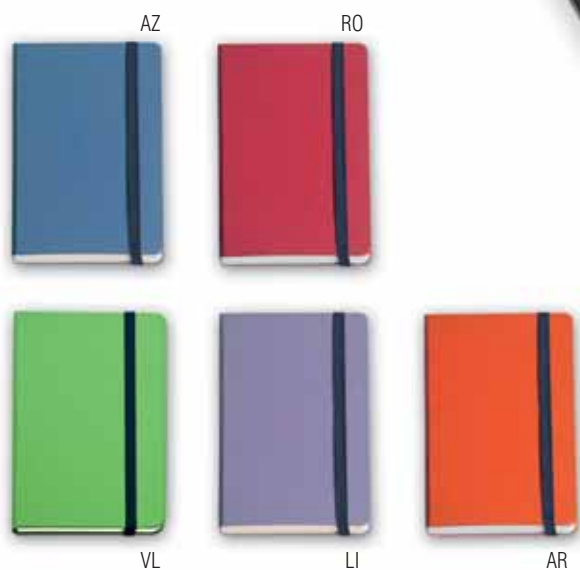

GAMMA COLORI PER ART. PB406 - PB408

8 FOGLI PERFORATI 16 TALLONCINI PERFORATI

O4. PB408 NOTES

- tascabile • 192 pag. a righe
- 8 fogli removibili perforati
- 16 talloncini removibili perforati
- quadranti ad angoli tondi
- chiusura con elastico
- **dimensioni:** cm cm 9x14 ca (chiuso)
- **materiale:** gommato cartonato
- **imballo:** 20/80