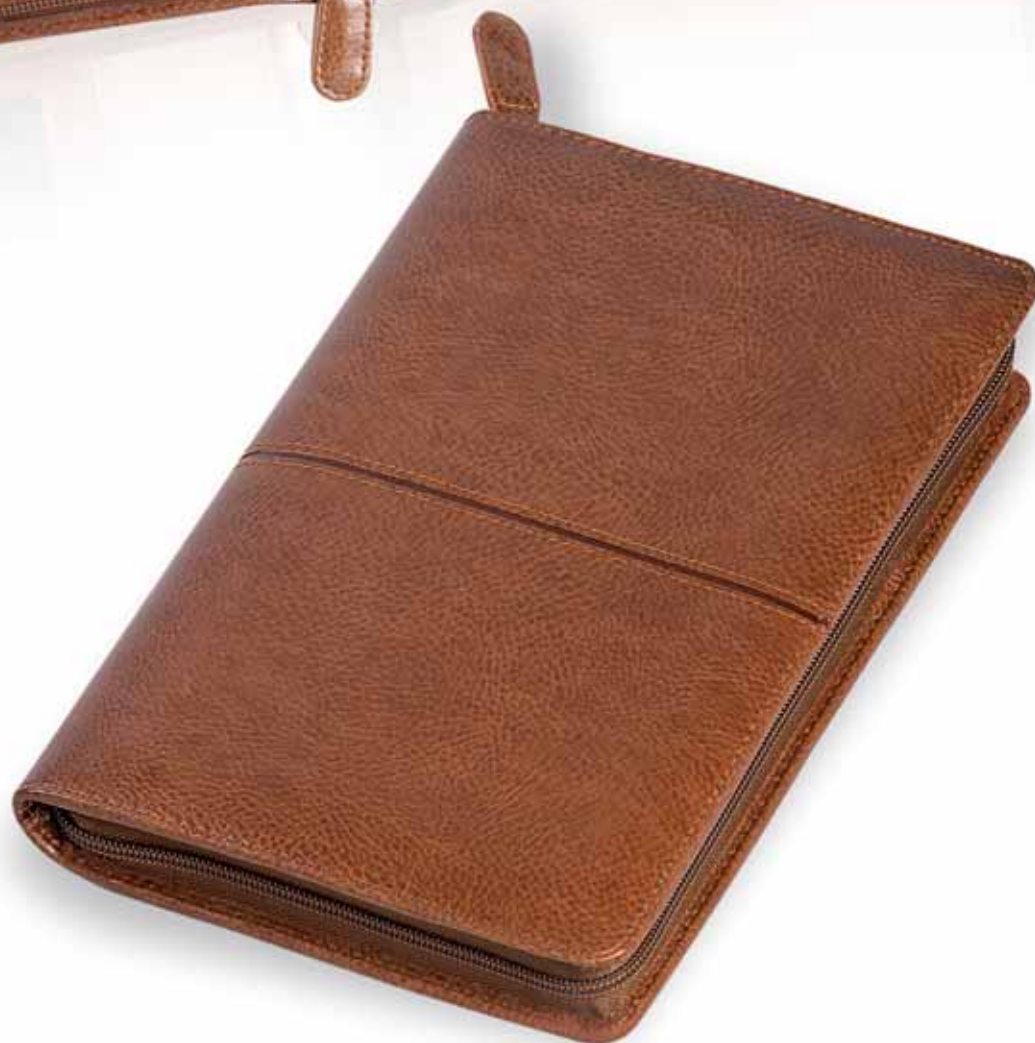

O4.PBO41 AGENDA BORSELLO

- chiusura con cerniera
- tasca interna
- 3 tasche credit card
- corredata di astuccio e penna
- interno giornaliero 15x21
  intercambiabile taglio naturale
  carta avorio sab e dom separati - 384 pag.
- **dimensioni:** cm 18x23,5 ca (chiuso)
- **materiale:** neopel
- **imballo:** 1/20

INTERNO GIORNALIERO: cm 15x21