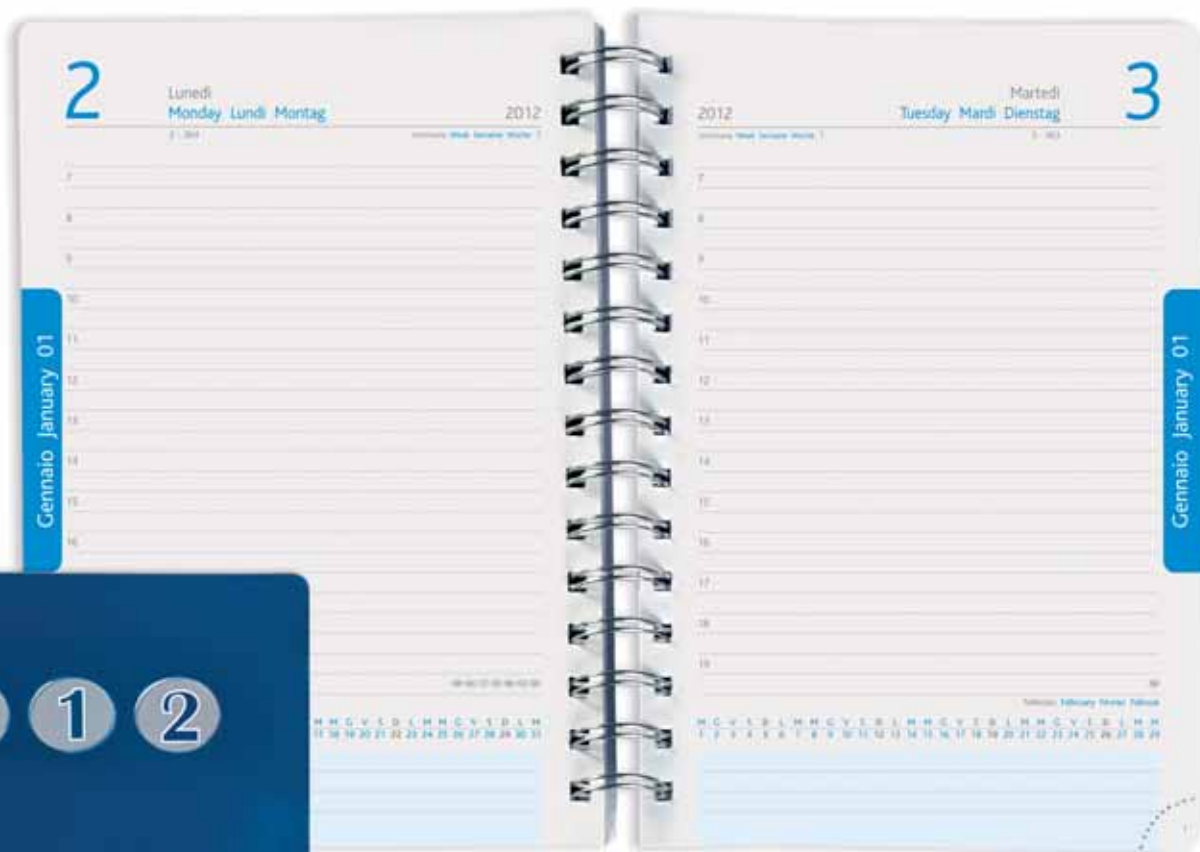

158

DIARY&MEMO

O4.PB479 AGENDA SPIRALE

- interno giornaliero 15x21
  sab e dom abbinati
- rilegatura con spirale
- **angolo segnapagina fustellato**
- corredato di astuccio
- **dimensioni:** cm 16x22 ca (chiuso)
- **materiale:** pvc rigido
- **imballo:** 20/40

cm 15x21 ca